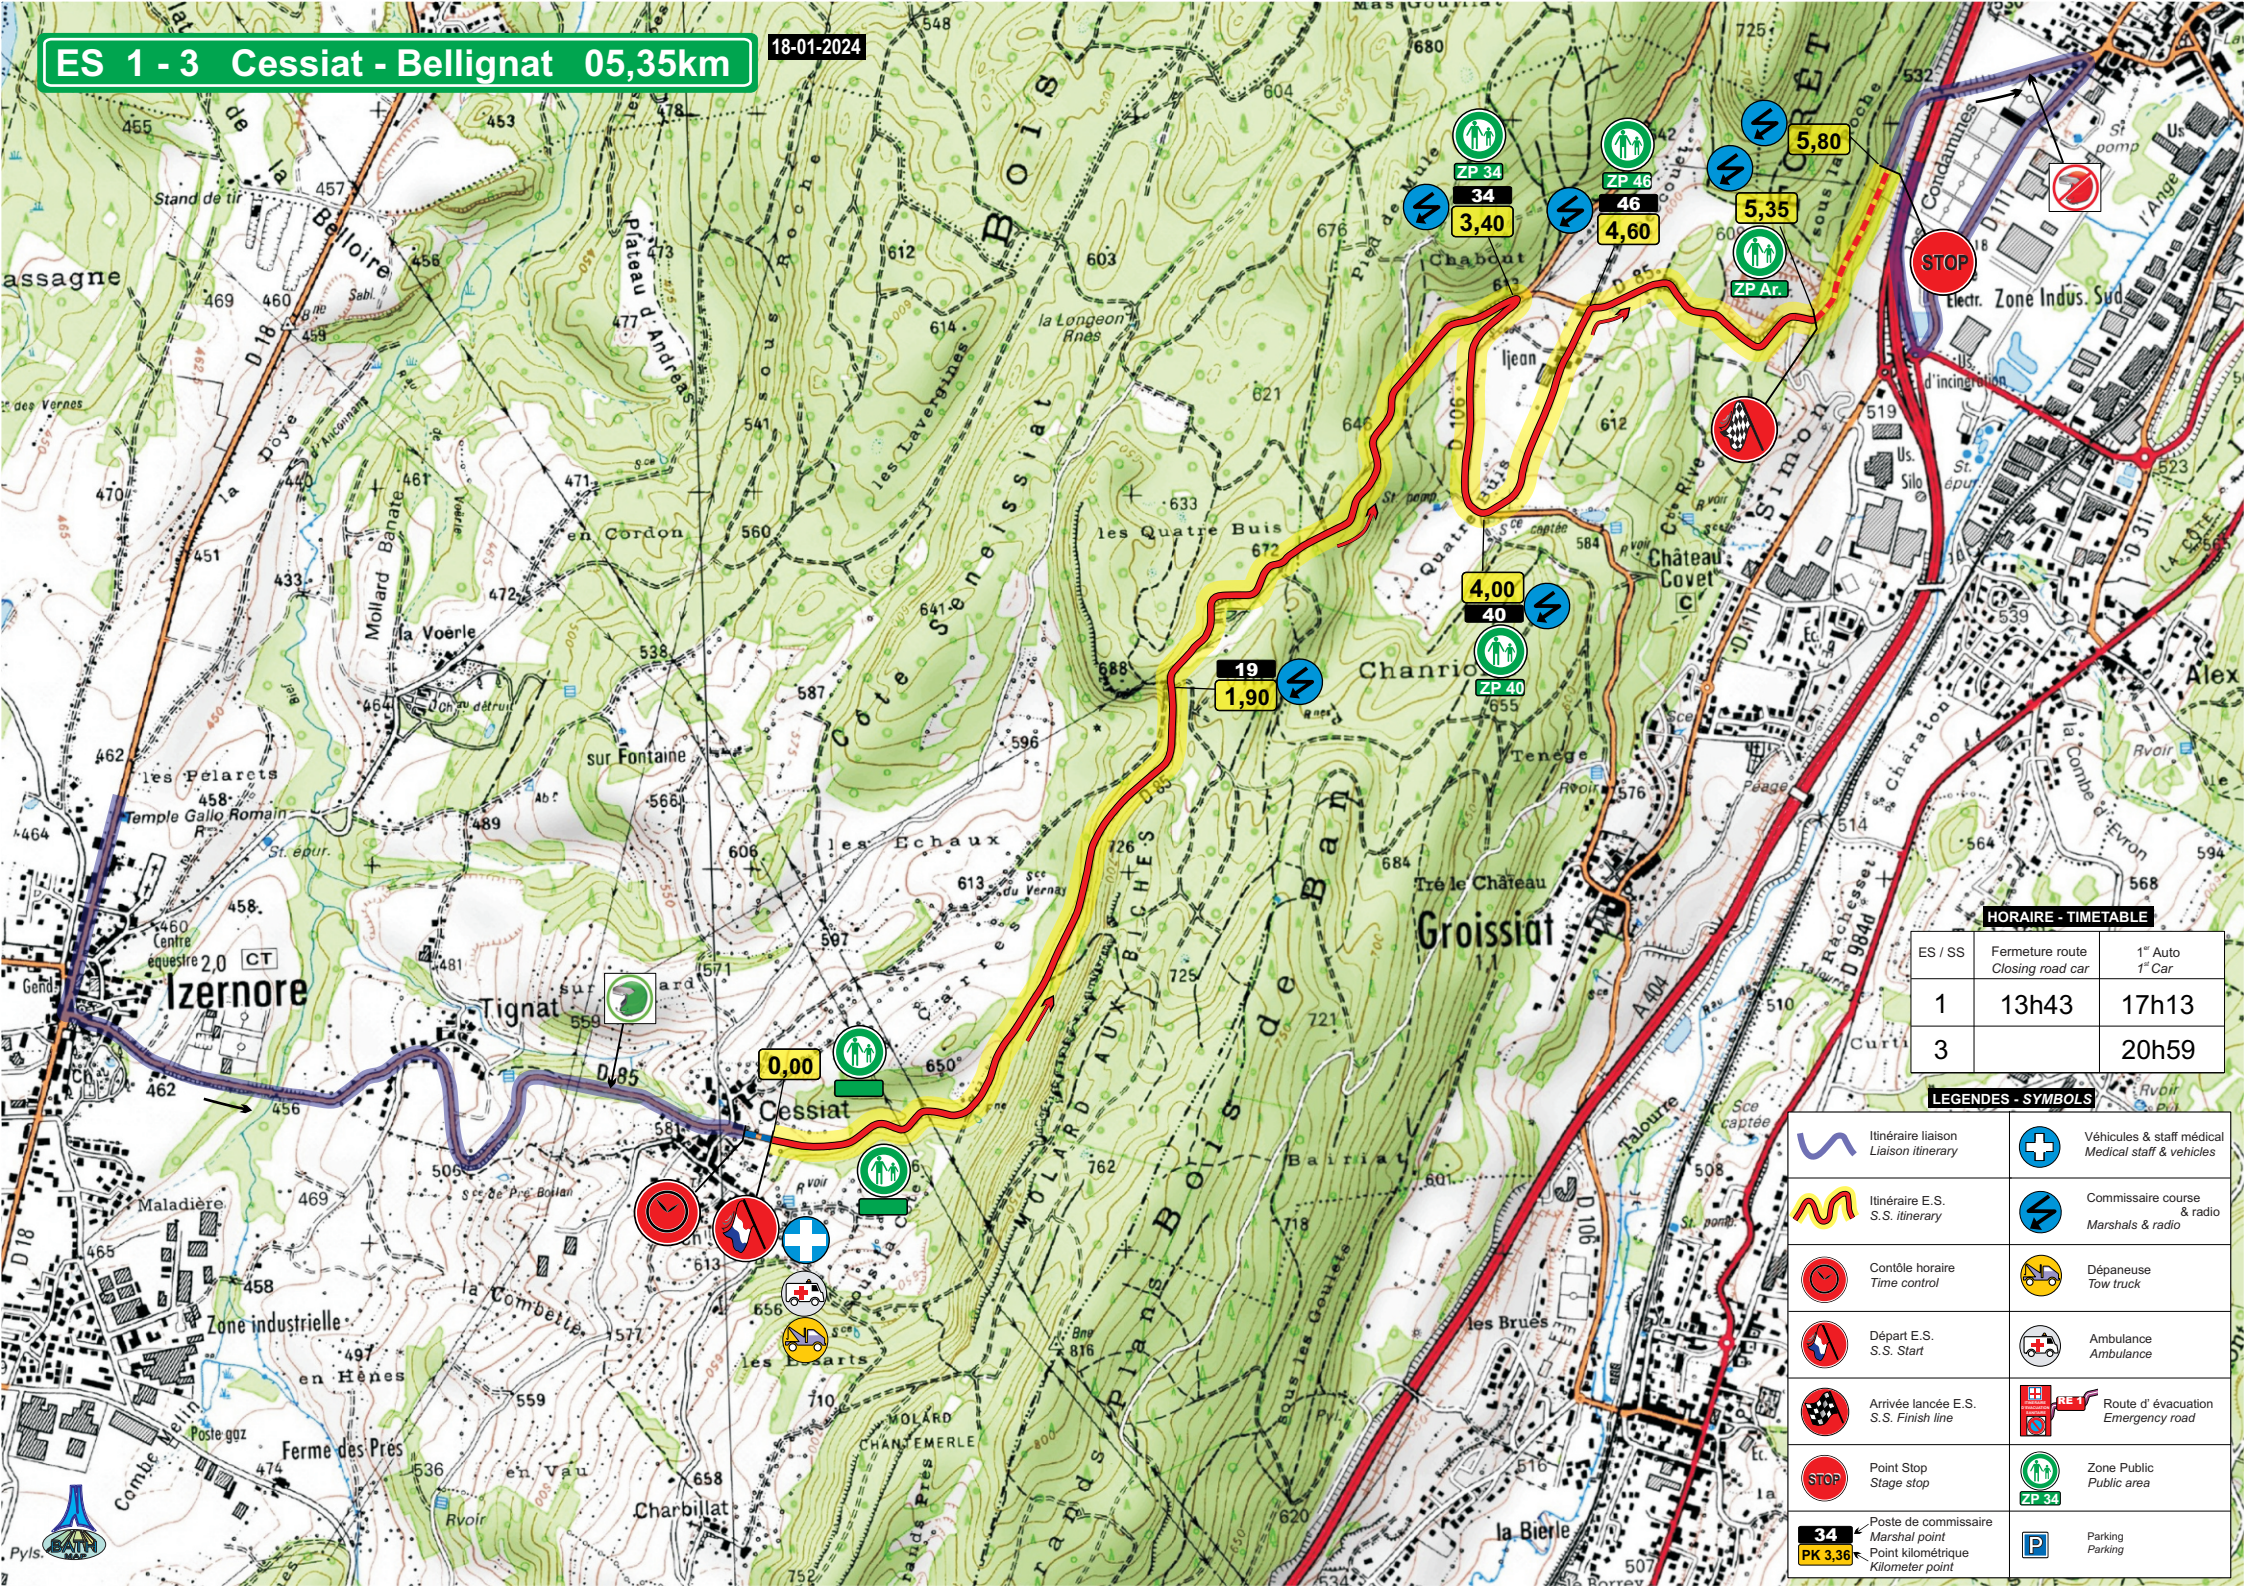

# ES 1 - 3 Cessiat - Bellignat 05,35km

18-01-2024

**HORAIRE - TIMETABLE**

ES / SS	Fermeture route Closing road car	1 <sup>er</sup> Auto 1 <sup>st</sup> Car
1	13h43	17h13
3		20h59

**LEGENDES - SYMBOLS**

	Itinéraire liaison Liaison itinerary		Véhicules & staff médical Medical staff & vehicles
	Itinéraire E.S. S.S. itinerary		Commissaire course & radio Marshals & radio
	Contrôle horaire Time control		Dépanneuse Tow truck
	Départ E.S. S.S. Start		Ambulance
	Arrivée lancée E.S. S.S. Finish line		Route d'évacuation Emergency road
	Point Stop Stage stop		Zone Public Public area
	Poste de commissaire Marshal point Point kilométrique Kilometer point		Parking