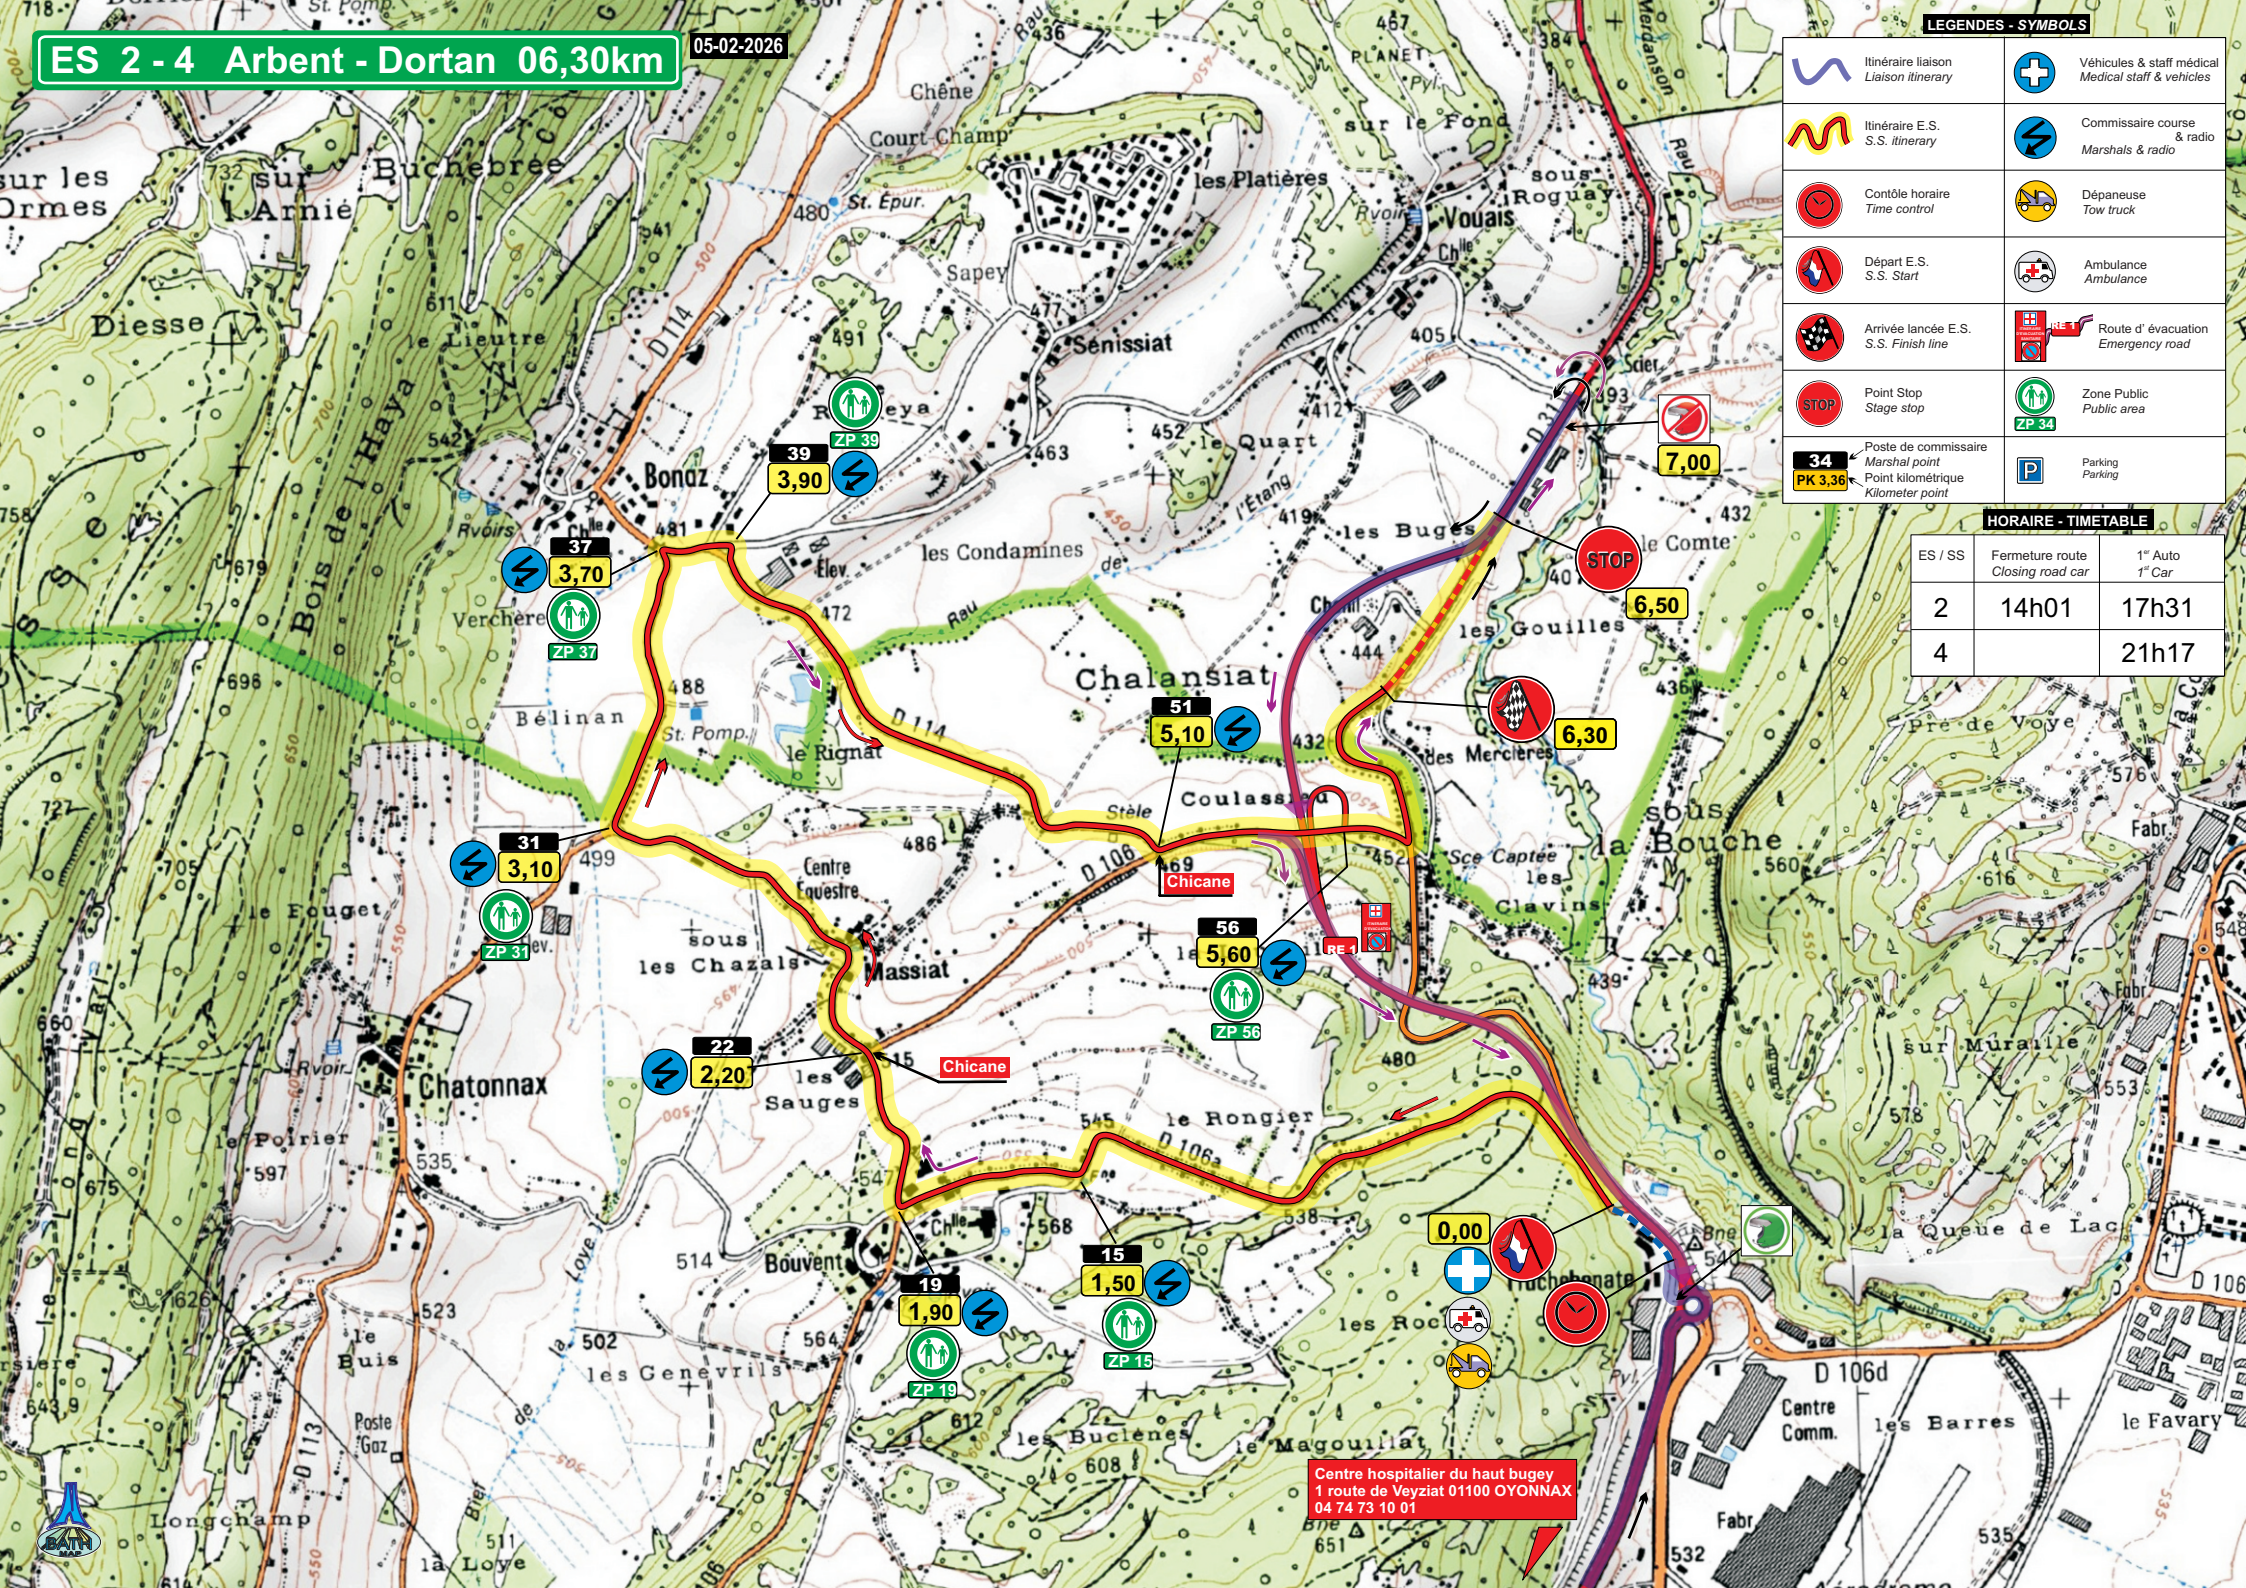

# ES 2 - 4 Arbest - Dortan 06,30km

05-02-2026

**LEGENDES - SYMBOLS**

	Itinéraire liaison Liaison itinerary		Véhicules & staff médical Medical staff & vehicles
	Itinéraire E.S. S.S. itinerary		Commissaire course & radio Marshals & radio
	Contôle horaire Time control		Dépanneuse Tow truck
	Départ E.S. S.S. Start		Ambulance Ambulance
	Arrivée lancée E.S. S.S. Finish line		Route d'évacuation Emergency road
	Point Stop Stage stop		Zone Public Public area
	Poste de commissaire Marshal point		Parking Parking
	Point kilométrique Kilometer point		

**HORAIRE - TIMETABLE**

ES / SS	Fermeture route Closing road car	1 <sup>er</sup> Auto 1 <sup>st</sup> Car
2	14h01	17h31
4		21h17

Centre hospitalier du haut bugéy  
1 route de Veyziat 01100 OYONNAX  
04 74 73 10 01