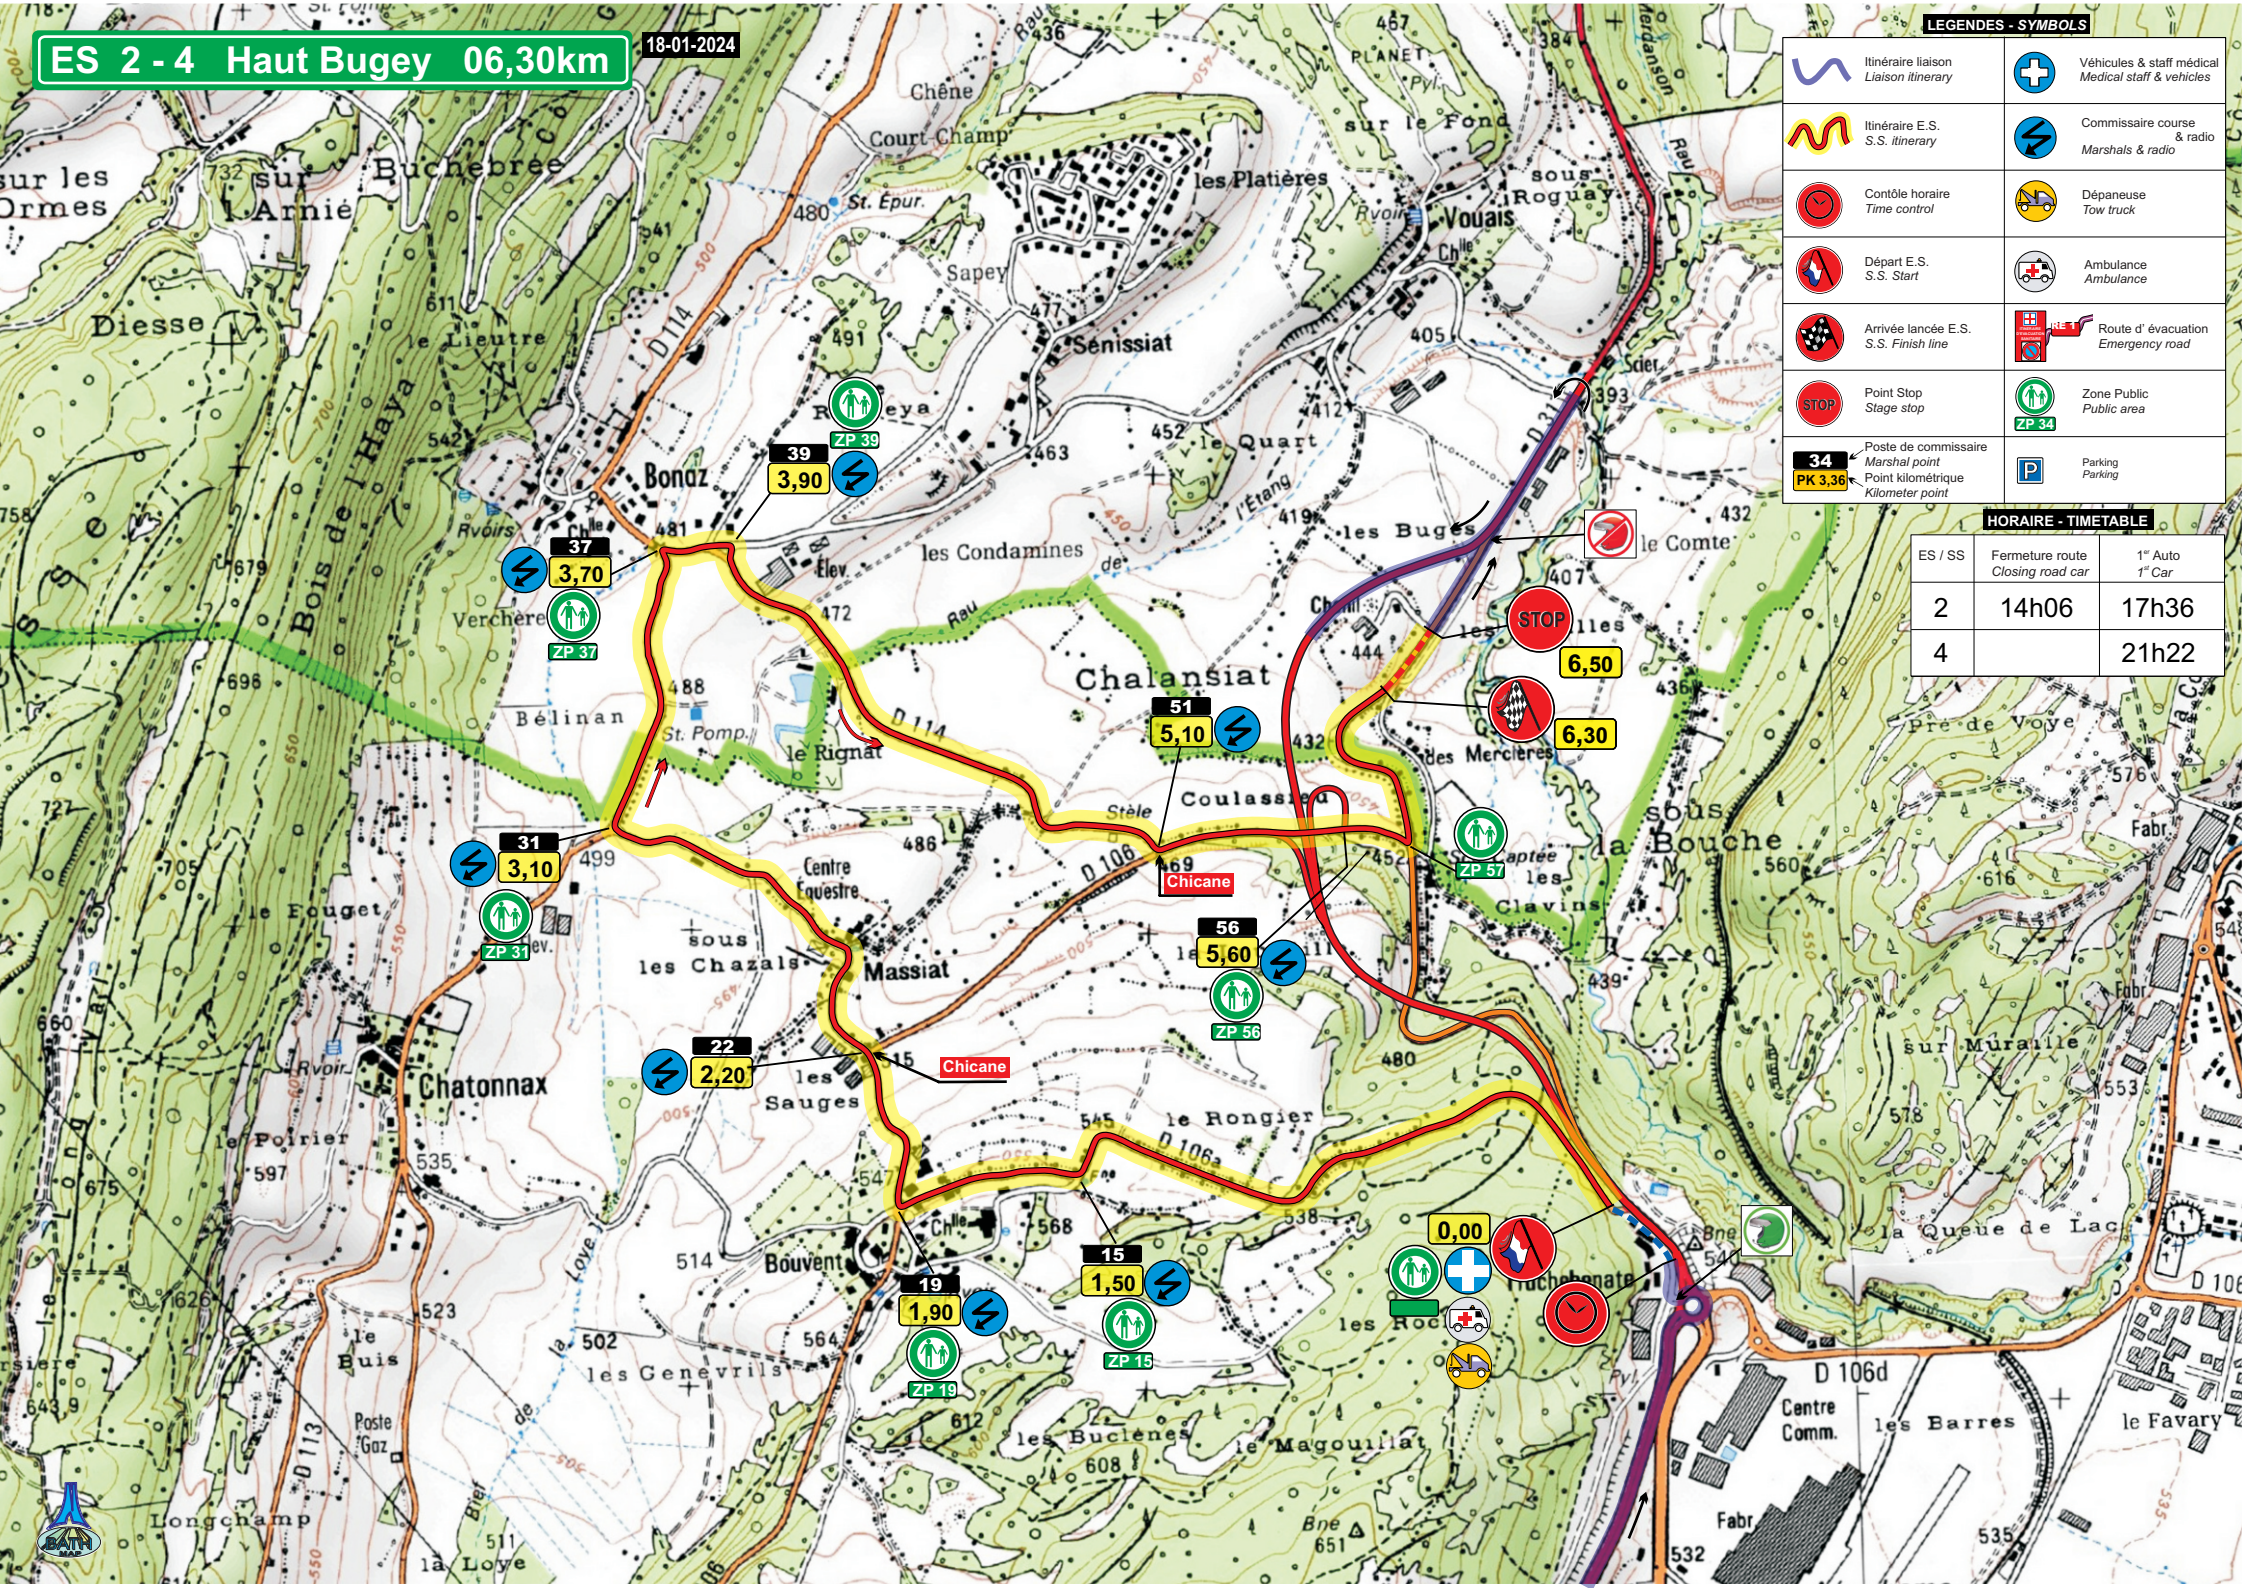

# ES 2 - 4 Haut Bugey 06,30km

18-01-2024

**LEGENDES - SYMBOLS**

	Itinéraire liaison Liaison itinerary		Véhicules & staff médical Medical staff & vehicles
	Itinéraire E.S. S.S. itinerary		Commissaire course & radio Marshals & radio
	Contrôle horaire Time control		Dépanneuse Tow truck
	Départ E.S. S.S. Start		Ambulance Ambulance
	Arrivée lancée E.S. S.S. Finish line		Route d'évacuation Emergency road
	Point Stop Stage stop		Zone Public Public area
	Poste de commissaire Marshal point		Parking Parking
	Point kilométrique Kilometer point		

**HORAIRE - TIMETABLE**

ES / SS	Fermeture route Closing road car	1 <sup>er</sup> Auto 1 <sup>st</sup> Car
2	14h06	17h36
4		21h22