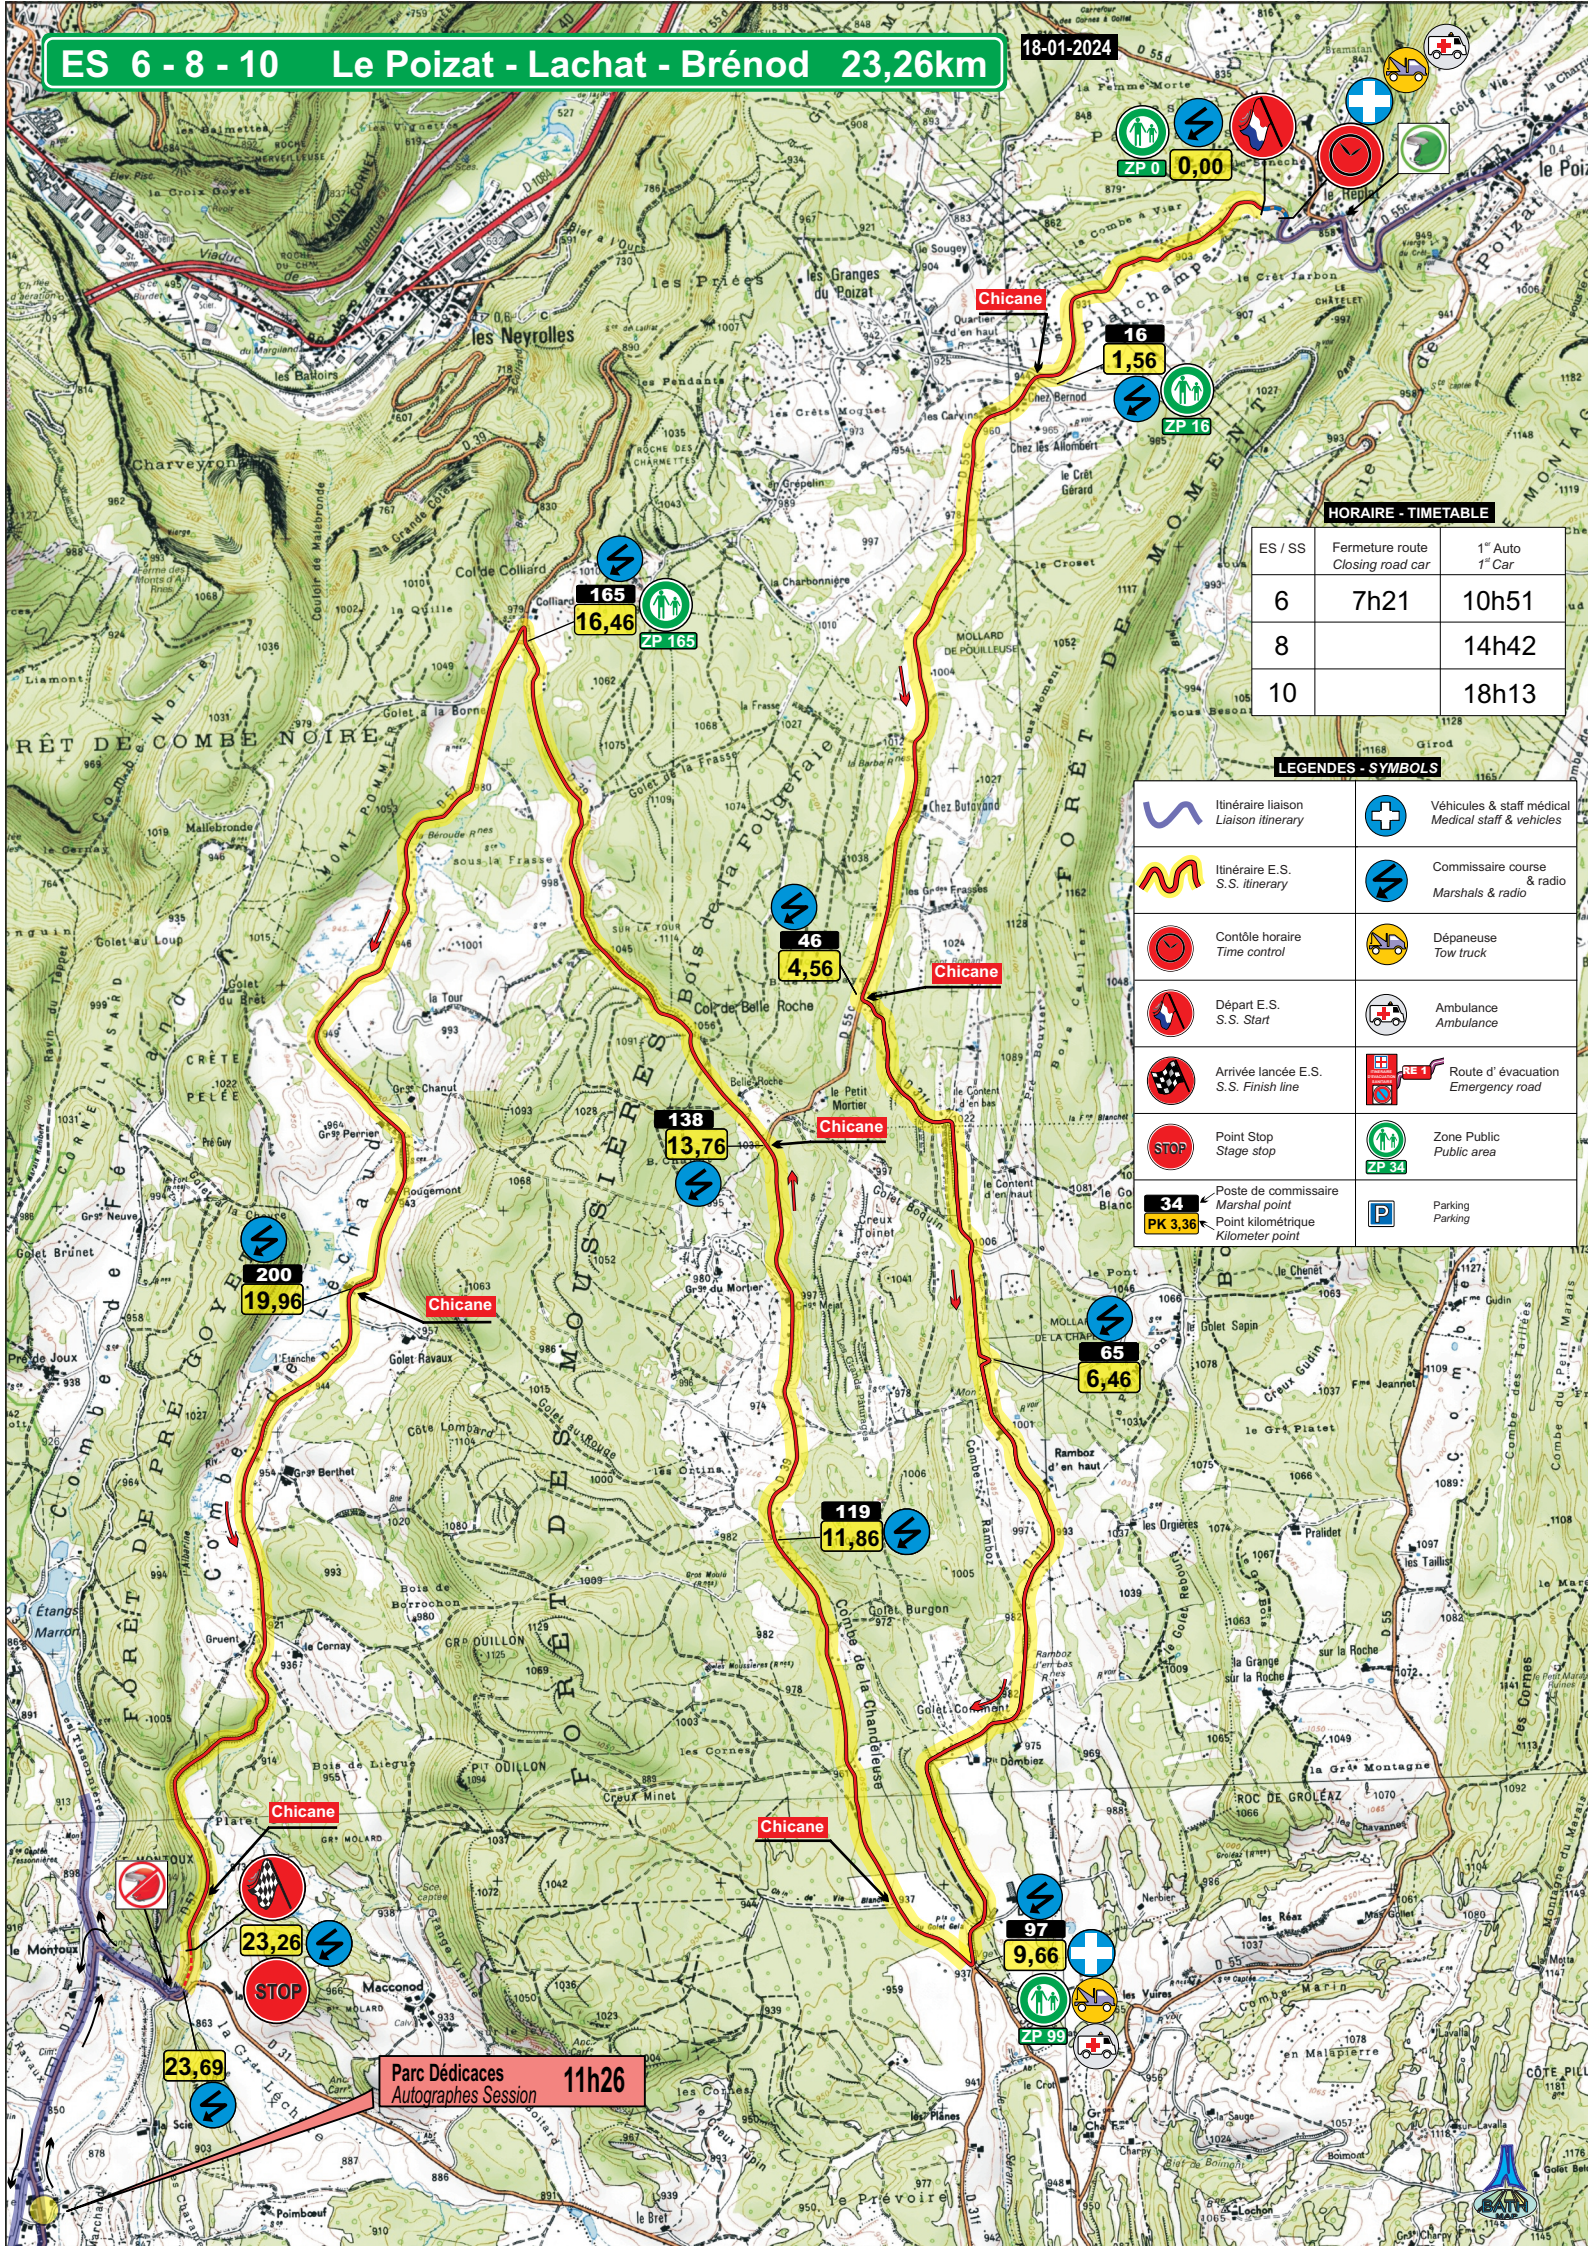

ES 6 - 8 - 10 Le Poizat - Lachat - Brénod 23,26km

18-01-2024

HORAIRE - TIMETABLE

ES / SS	Fermeture route Closing road car	1 ^{er} Auto 1 st Car
6	7h21	10h51
8		14h42
10		18h13

LEGENDES - SYMBOLS

Itinéraire liaison Liaison itinerary	Véhicules & staff medical Medical staff & vehicles
Itinéraire E.S. S.S. itinerary	Commissaire course & radio Marshals & radio
Contrôle horaire Time control	Dépanseuse Tow truck
Départ E.S. S.S. Start	Ambulance
Arrivée lancée E.S. S.S. Finish line	Route d'évacuation Emergency road
Point Stop Stage stop	Zone Public Public area
Poste de commissaire Marshal point	Parking
Point kilométrique Kilometer point	

**Parc Dédicaces
Autographes Session 11h26**