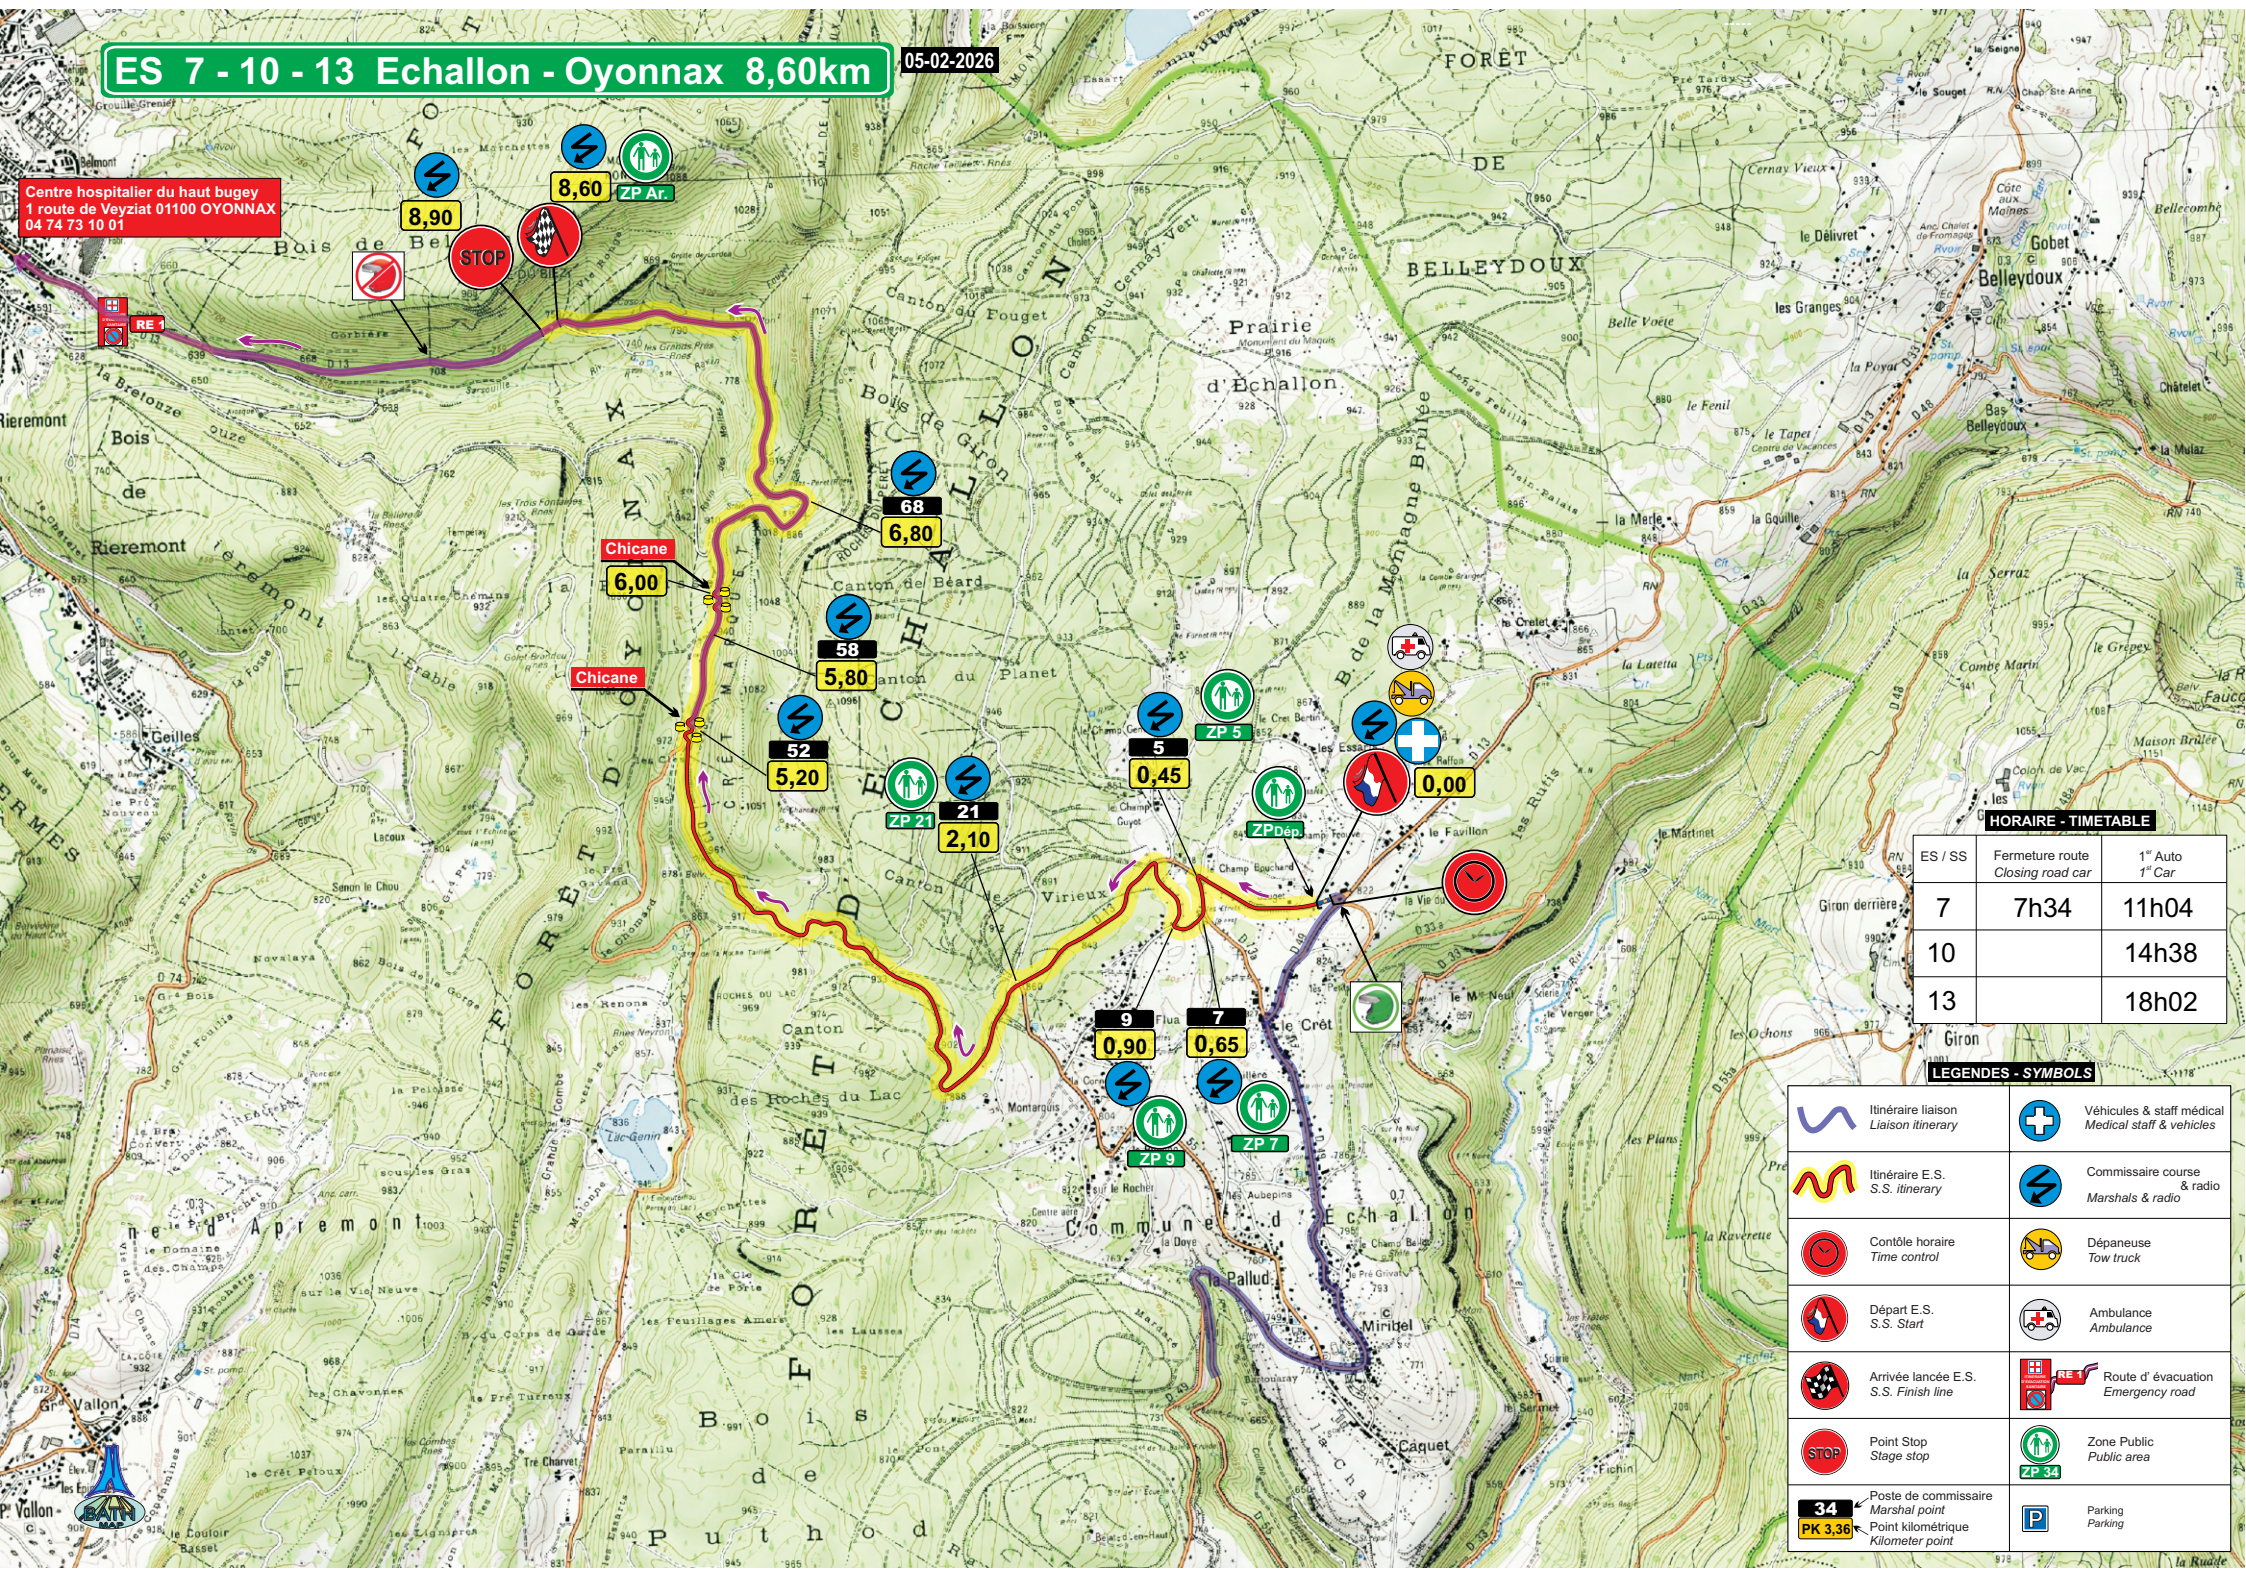

ES 7 - 10 - 13 Echallon - Oyonnax 8,60km

05-02-2026

Centre hospitalier du haut bugey
1 route de Veyziat 01100 OYONNAX
04 74 73 10 01

HORAIRE - TIMETABLE

ES / SS	Fermeture route Closing road car	1 ^{er} Auto 1 st Car
7	7h34	11h04
10		14h38
13		18h02

LEGENDES - SYMBOLS

	Itinéraire liaison Liaison itinerary		Véhicules & staff médical Medical staff & vehicles
	Itinéraire E.S. S.S. itinerary		Commissaire course & radio Marshals & radio
	Contrôle horaire Time control		Dépanseuse Tow truck
	Départ E.S. S.S. Start		Ambulance Ambulance
	Arrivée lancée E.S. S.S. Finish line		Route d'évacuation Emergency road
	Point Stop Stage stop		Zone Public Public area
	Poste de commissaire Marshal point		Parking Parking
	Point kilométrique Kilometer point		