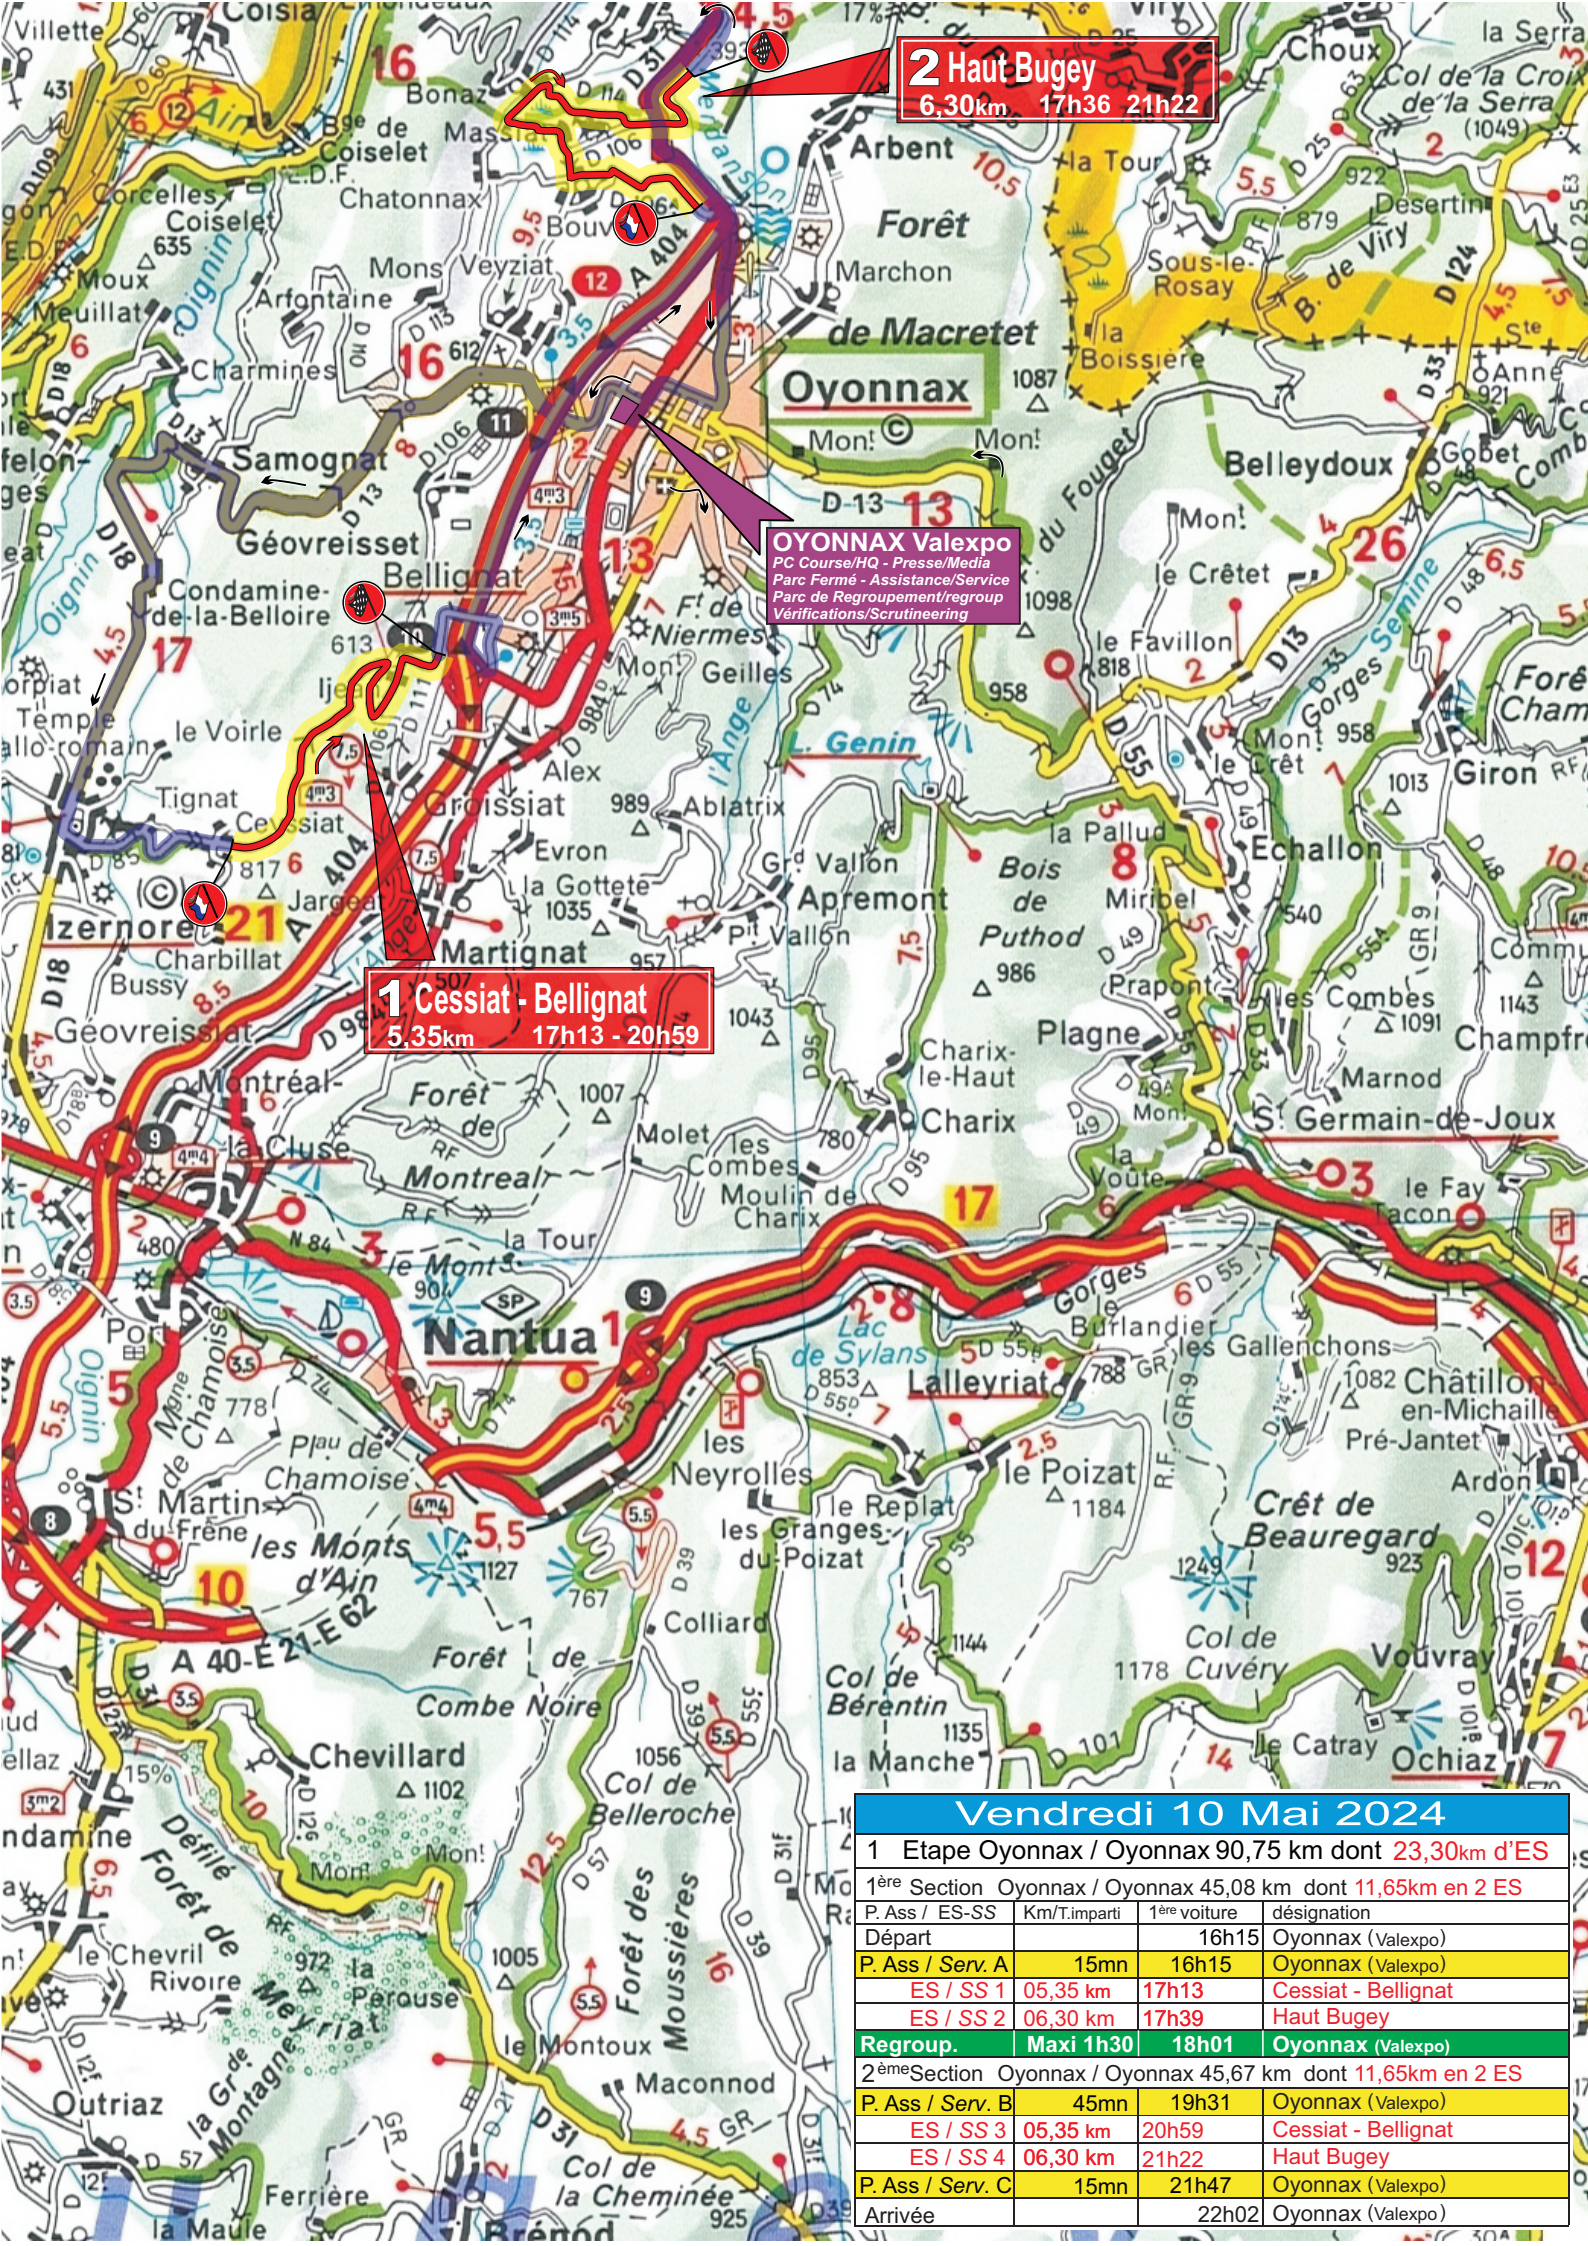

2-4 Haut Bugey
6,30km 17h36 21h22

OYONNAX Valexpo
PC Course/HQ - Presse/Media
Parc Fermé - Assistance/Service
Parc de Regroupement/regroup
Verifications/Scrutineering

1-3 Cessiat - Bellignat
5,35km 17h13 - 20h59

Vendredi 10 Mai 2024

1 Etape Oyonnax / Oyonnax 90,75 km dont 23,30km d'ES			
1 ^{ère} Section Oyonnax / Oyonnax 45,08 km dont 11,65km en 2 ES			
P. Ass / ES-SS	Km/T.imparti	1 ^{ère} voiture	désignation
Départ		16h15	Oyonnax (Valexpo)
P. Ass / Serv. A	15mn	16h15	Oyonnax (Valexpo)
ES / SS 1	05,35 km	17h13	Cessiat - Bellignat
ES / SS 2	06,30 km	17h36	Haut Bugey
Regroup.	Maxi 1h30	18h01	Oyonnax (Valexpo)
2 ^{ème} Section Oyonnax / Oyonnax 45,67 km dont 11,65km en 2 ES			
P. Ass / Serv. B	45mn	19h31	Oyonnax (Valexpo)
ES / SS 3	05,35 km	20h59	Cessiat - Bellignat
ES / SS 4	06,30 km	21h22	Haut Bugey
P. Ass / Serv. C	15mn	21h47	Oyonnax (Valexpo)
Arrivée		22h02	Oyonnax (Valexpo)

Légende

- Parcours épreuve spéciale.
- Parcours routier
- Sens de parcours de l'es

2 Haut Bugey
6,30km 17h36 21h22

OYONNAX Valexpo
PC Course/HQ - Presse/Media
Parc Fermé - Assistance/Service
Parc de Regroupement/regroup
Verifications/Scrutineering

1 Cessiat - Bellignat
5,35km 17h13 - 20h59

Vendredi 10 Mai 2024

1 Etape Oyonnax / Oyonnax 90,75 km dont 23,30km d'ES			
1^{ère} Section Oyonnax / Oyonnax 45,08 km dont 11,65km en 2 ES			
P. Ass / ES-SS	Km/T.imparti	1 ^{ère} voiture	désignation
Départ		16h15	Oyonnax (Valexpo)
P. Ass / Serv. A	15mn	16h15	Oyonnax (Valexpo)
ES / SS 1	05,35 km	17h13	Cessiat - Bellignat
ES / SS 2	06,30 km	17h39	Haut Bugey
Regroup.	Maxi 1h30	18h01	Oyonnax (Valexpo)
2^{ème}Section Oyonnax / Oyonnax 45,67 km dont 11,65km en 2 ES			
P. Ass / Serv. B	45mn	19h31	Oyonnax (Valexpo)
ES / SS 3	05,35 km	20h59	Cessiat - Bellignat
ES / SS 4	06,30 km	21h22	Haut Bugey
P. Ass / Serv. C	15mn	21h47	Oyonnax (Valexpo)
Arrivée		22h02	Oyonnax (Valexpo)